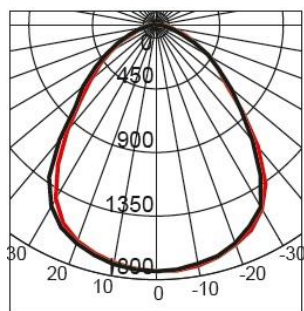

## Применение

Предназначен для общего освещения офисных помещений, рабочих кабинетов, классов и аудиторий, коридоров, прихожих

Потребляемая мощность	76 Вт
Цветовая температура	3000/4700 К
Световой поток светильник	7300/7700 Лм
Коэффициент мощности	Более 0.95
Индекс цветопередачи	Более 80
Габаритные размеры	1195x595x40 мм
Пылевлагозащитенность	IP20